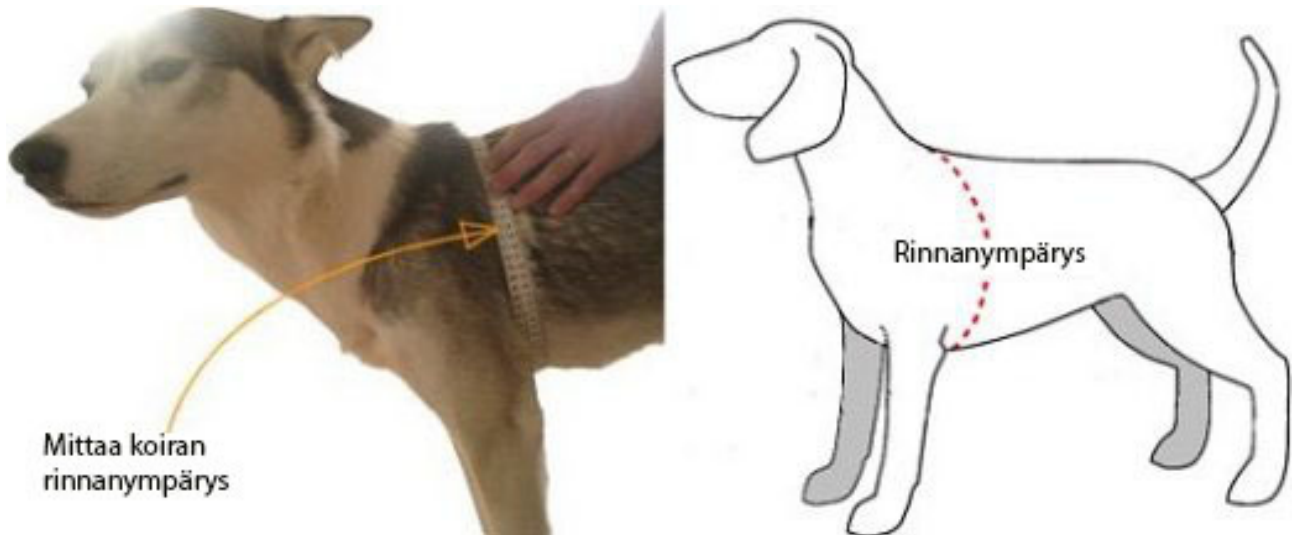

VGW-VALJAIDEN MITTAUSOHJE JA KOKOTAULUKKO

Oikean koon valitaksesi, mittaa koirasi rinnanympärys etujalkojan takaa.

Valitse mittaustulostasi vastaava koko alla olevasta kokotaulukosta. Mikäli pohdit kahden koon välillä, kysy apua koon valintaan.

XXS -39

XS 40-47 cm

S 48-57 cm

M 58-67 cm

L 68-77 cm

XL 78-87 cm

XXL 88-97 cm

XXXL 98-107 cm